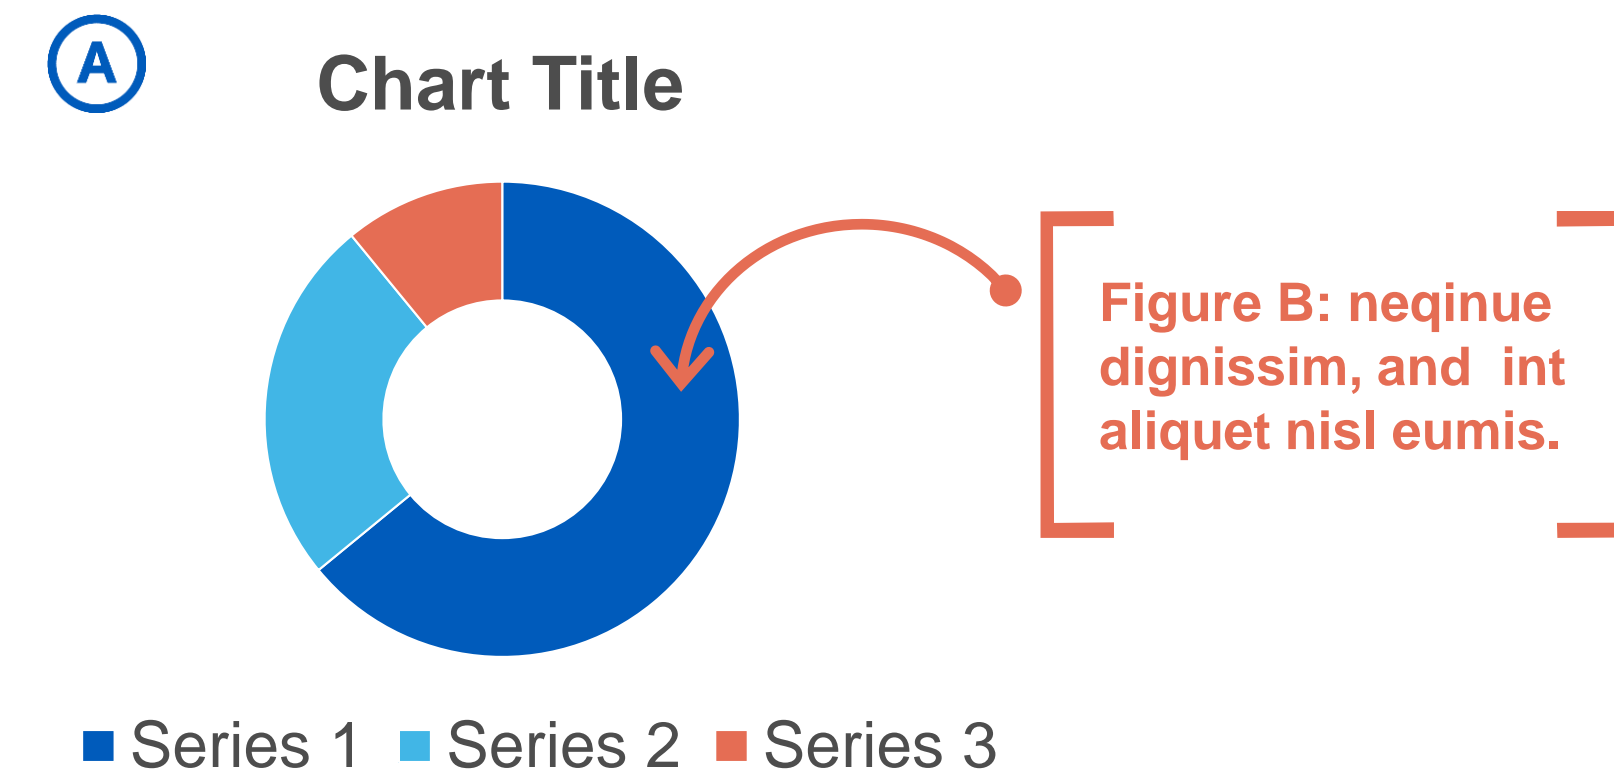

Chart Title

Results

Mauris orci mi, varius id diam id, egestas auctor enim. Praesent ut massa nibh. Duis purus neque, facilisis tristique quis augue scelerisque.

| Chart Title | | | |
|-------------|------|-------|------|
| 8.01 | 7.99 | 5.77 | 6.44 |
| 4.50 | 3.11 | 9.55 | 1.12 |
| 6.15 | 8.00 | 6.18 | 5.65 |
| 8.21 | 2.16 | 3.11* | 7.17 |
| 3.00 | 9.70 | 10.50 | 4.45 |