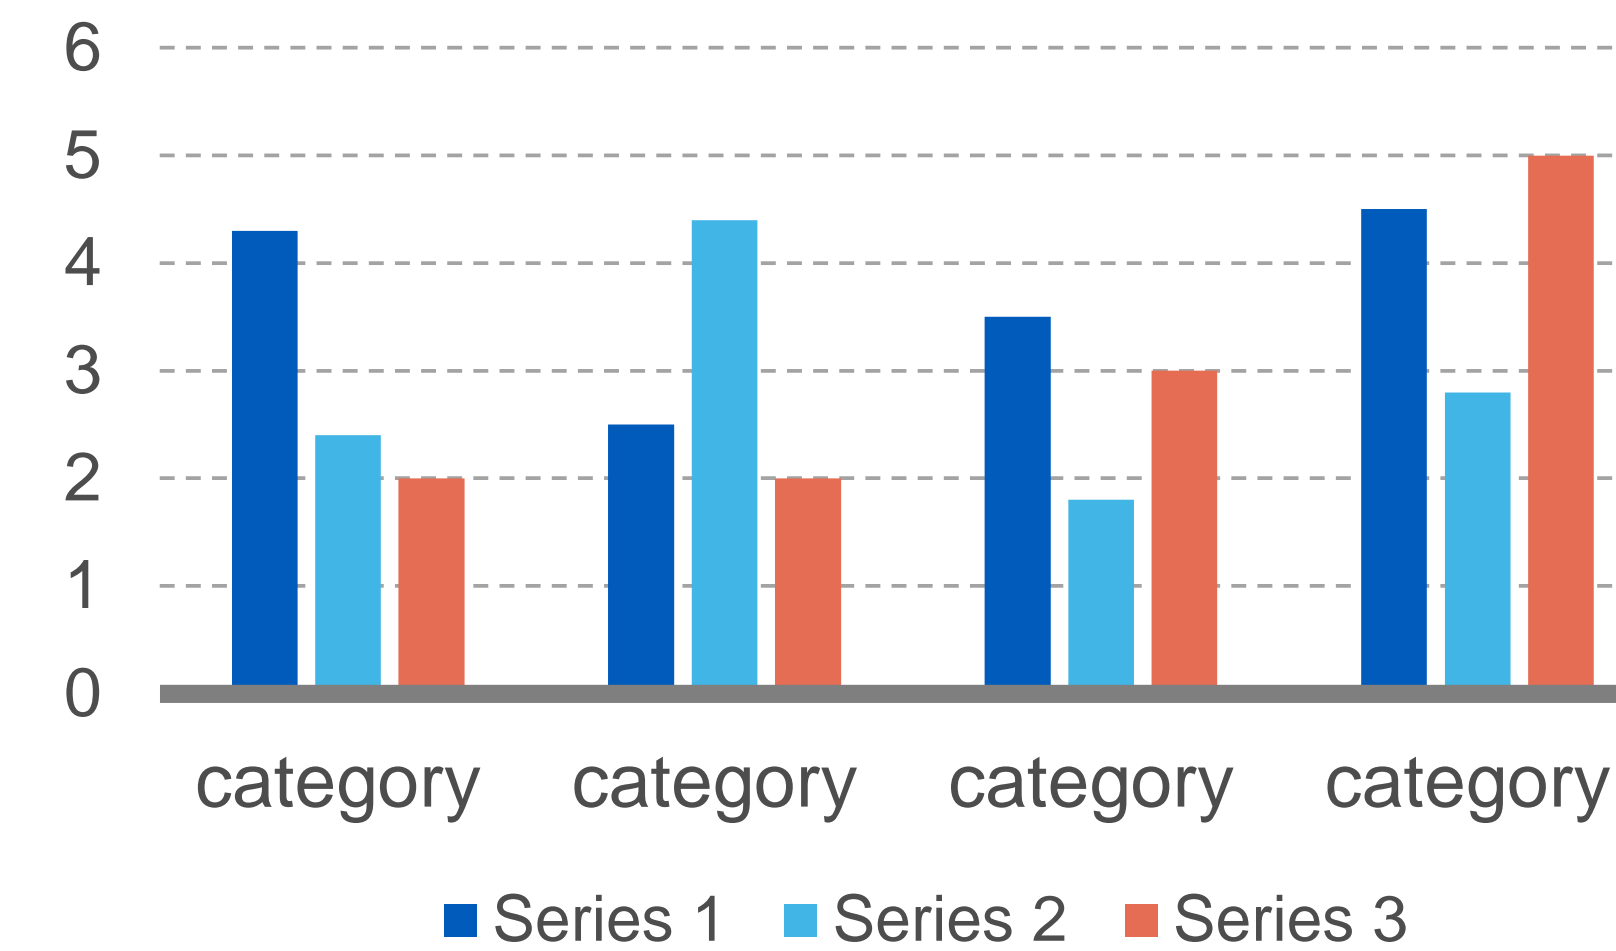

Chart Title

Results

Mauris orci mi, varius id diam id, egestas auctor enim. Praesent ut massa nibh. Duis purus neque, facilisis tristique quis augue scelerisque.

| Chart Title | | | |
|-------------|------|-------|------|
| 8.01 | 7.99 | 5.77 | 6.44 |
| 4.50 | 3.11 | 9.55 | 1.12 |
| 6.15 | 8.00 | 6.18 | 5.65 |
| 8.21 | 2.16 | 3.11* | 7.17 |
| 3.00 | 9.70 | 10.50 | 4.45 |