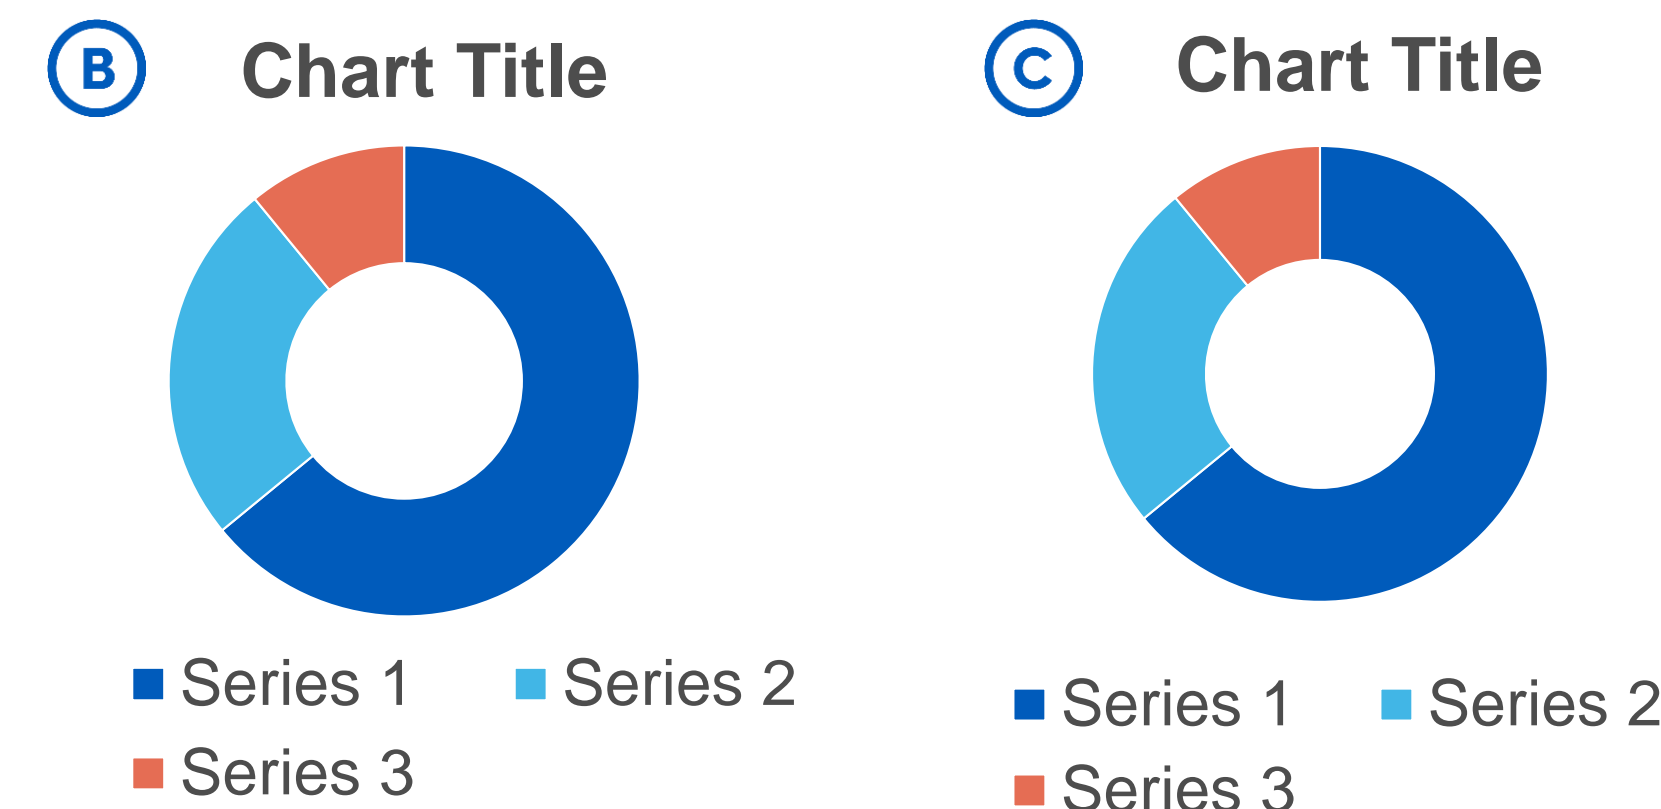

Chart Title

Results

Mauris orci mi, varius id diam id, egestas auctor enim. Praesent ut massa nibh. Duis purus neque, facilisis tristique quis augue scelerisque.

| Chart Title | | | |
|-------------|------|-------|------|
| 8.01 | 7.99 | 5.77 | 6.44 |
| 4.50 | 3.11 | 9.55 | 1.12 |
| 6.15 | 8.00 | 6.18 | 5.65 |
| 8.21 | 2.16 | 3.11* | 7.17 |
| 3.00 | 9.70 | 10.50 | 4.45 |